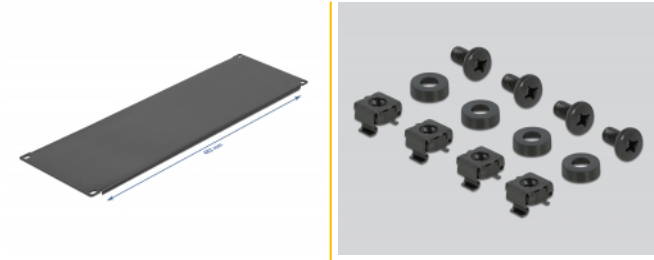

Delock Cache de cabine de réseau 4U 19" noir

Description

Ce cache de Delock est approprié à l'installation d'une cabine de réseau 19". Il ferme les parties ouvertes de la cabine de réseau.

N° produit 66665

EAN: 4043619666652

Pays d'origine: China

Emballage: Box

Détails techniques

- Pour le montage d'une cabine de réseau 19", 4U
- Couleur : noir
- Matière : métal
- Dimensions (LxlxH) : env. 482,0 x 177,5 x 10,0 mm

Contenu de l'emballage

- Cache 19"
- 4 x Vis
- 4 x écrous à cage
- 4 x rondelle

Image

General

Mounting type:	19 in
----------------	-------

Physical characteristics

Matériaux:	métal
Longueur:	482,0 mm
Width:	177,5 mm
Height:	10,0 mm
Couleur:	noir