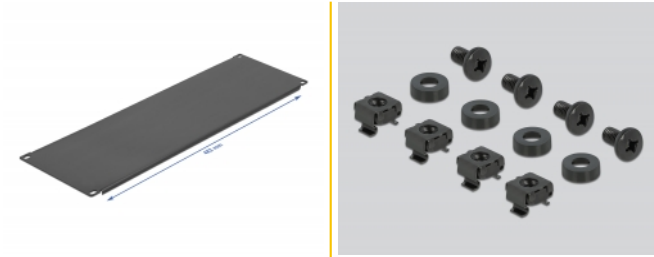

Delock Cubierta Ciega de Gabinete de Red de 19" 4U en negro

Descripción

Esta cubierta ciega de Delock es adecuada para su instalación en un gabinete de red 19". Cierra las áreas abiertas del gabinete de red.

Número de elemento 66665

EAN: 4043619666652

Pais de origen: China

Paquete: Box

Detalles técnicos

- Para montaje en gabinete de red de 19", 4U
- Color: negro
- Material: metal
- Dimensiones (LxAxANxAL): aprox. 482,0 x 177,5 x 10,0 mm

Contenido del paquete

- Cubierta ciega de 19"
- 4 x Tornillos
- 4 x tuercas enjauladas
- 4 x arandela

Image

General

Mounting type:	19 in
----------------	-------

Physical characteristics

Material:	metal
Longitud:	482,0 mm
Width:	177,5 mm
Height:	10,0 mm
Color:	negro