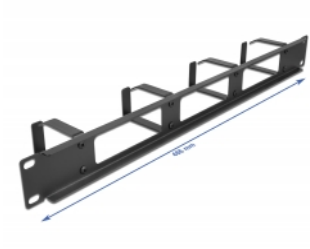

Delock 19" Panou de rutare pentru gestionarea cablurilor cu deschidere și 4 cârlige 1U, negru

Descriere scurta

Acest panou de gestionare a direcției de la Delock se potrivește pentru instalarea într-o stație de încărcare de 19".

Cu cârlige solide, cablurile pot fi direcționate perfect pe orizontală.

Partea din față cu deschidere

Panoul este echipat cu o deschidere pentru a permite un acces ușor al cablului.

**Nr. 66658**

EAN: 4043619666584

Țara de origine: China

Pachet: Box

Detalii tehnice

- Pentru montare în cabinet de rețea 19", 1U
- Panou cu 4 cârlige
- Partea din față cu deschidere
- Culoare: negru
- Material: metal
- Dimensiunii (LxIxI): aprox. 483,0 x 77,5 x 44,0 mm

Pachetul contine

- Panou de gestionare a direcției a 19"
- 4 x Șuruburi
- 4 x piulițe cușcă
- 4 x Șaibă

Imagini

General

Mounting type:	19 in
----------------	-------

Physical characteristics

Material:	metal
Lungime:	483,0 mm
Width:	77,5 mm
Height:	44,0 mm
Colour:	negru