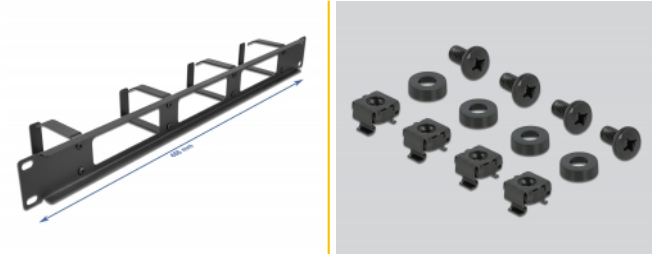

Delock Panneau de chemin de câble 19" pour la gestion des câbles avec ouverture et 4 crochets, 1 unité, noir

Description

Cette goulotte de Delock est appropriée pour être installée dans une armoire de réseau 19".

Avec les crochets robustes, les cordons de raccordement peuvent être cheminés horizontalement et de façon claire.

Avant avec ouverture

Le panneau est muni d'une ouverture pour faciliter l'accès aux câbles.

N° produit 66658

EAN: 4043619666584

Pays d'origine: China

Emballage: Box

Détails techniques

- Pour le montage d'une cabine de réseau 19", 1U
- Panneau avec 4 crochets
- Avant avec ouverture
- Couleur : noir
- Matière : métal
- Dimensions (LxlxH) : env. 483,0 x 77,5 x 44,0 mm

Contenu de l'emballage

- Goulotte 19"
- 4 x Vis
- 4 x écrous à cage
- 4 x rondelle

Image

General

Mounting type:	19 in
----------------	-------

Physical characteristics

Matériaux:	métal
Longueur:	483,0 mm
Width:	77,5 mm
Height:	44,0 mm
Couleur:	noir