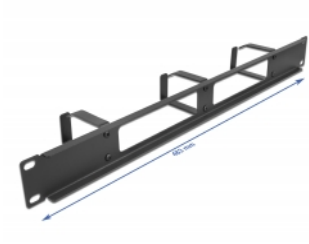

Τα καλώδια δικτύου δρομολογούνται από το μετωπιαίο σημείο στο οπίσθιο σημείο και ο πίνακας δικτύου αφήνει μια γενική εντύπωση τακτοποίησης.

Δρομολόγηση καλωδίων για άριστη διαχείριση καλωδίων

Με τα σταθερά άγκιστρα τα ματίσματα μπορούν να δρομολογηθούν ομοιόμορφα οριζόντια.

Μέτωπο με άνοιγμα

Ο πίνακας είναι εξοπλισμένος με άνοιγμα για να επιτρέπει την εύκολη πρόσβαση καλωδίου.

Αρ. προϊόντος 66657

EAN: 4043619666577

Χώρα προέλευσης: China

Συσκευασία: Συσκευασία

Προδιαγραφές

- Για τοποθέτηση σε θάλαμο δικτύου 19", 1U
- Πίνακας με 3 άγκιστρα
- Μέτωπο με άνοιγμα
- Χρώμα: μαύρο
- Υλικό: μέταλλο
- Διαστάσεις (ΜxΠxΥ): περ. 483,0 x 77,5 x 44,0 mm

Περιεχόμενα συσκευασίας

- 19" πίνακας δρομολόγησης
- 4 x βίδες
- 4 x έγκλειστα παξιμάδια
- 4 x Ροδέλα

Εικόνες

General

Mounting type:	19 in
----------------	-------

Physical characteristics

Υλικό:	μέταλλο
Μήκος:	483,0 mm
Width:	77,5 mm
Height:	44,0 mm
Χρώμα:	μαύρο