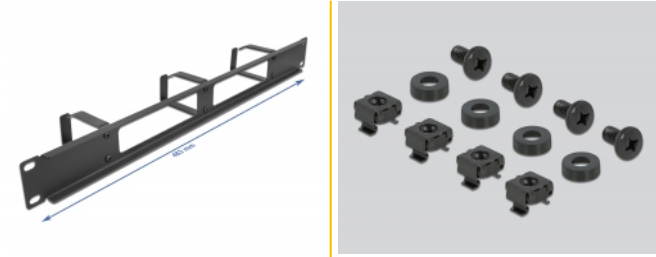

Delock Panneau de chemin de câble 19" pour la gestion des câbles avec ouverture et 3 crochets, 1 unité, noir

Description

Cette goulotte de Delock est appropriée pour être installée dans une armoire de réseau 19".

Avec les crochets robustes, les cordons de raccordement peuvent être cheminés horizontalement et de façon claire.

Avant avec ouverture

Le panneau est muni d'une ouverture pour faciliter l'accès aux câbles.

N° produit 66657

EAN: 4043619666577

Pays d'origine: China

Emballage: Box

Détails techniques

- Pour le montage d'une cabine de réseau 19", 1U
- Panneau avec 3 crochets
- Avant avec ouverture
- Couleur : noir
- Matière : métal
- Dimensions (LxlxH) : env. 483,0 x 77,5 x 44,0 mm

Contenu de l'emballage

- Goulotte 19"
- 4 x Vis
- 4 x écrous à cage
- 4 x rondelle

Image

General

Mounting type:	19 in
----------------	-------

Physical characteristics

Matériaux:	métal
Longueur:	483,0 mm
Width:	77,5 mm
Height:	44,0 mm
Couleur:	noir