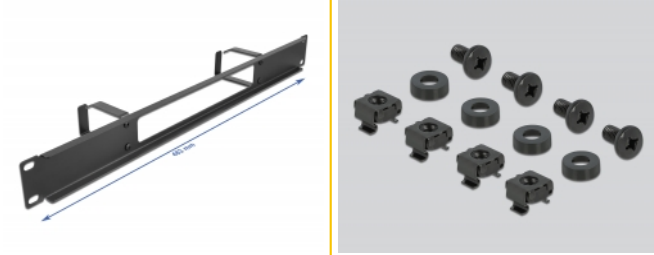

Delock Panel przepustowy do gospodarki kablami 19", 2 haki, 1U, czarny

Opis

Panel przepustowy Delock nadaje się do instalacji w szafie sieciowej 19".

Właściwe ułożenie kabli

Kable sieciowe są prowadzone zwyczajnie od frontu to tyłu, tak że szafa pozostawia wrażenie porządku.

Układanie kabli, optymalna gospodarka nimi

Solidne haki pozwalają ułożyć kable poziomo.

Otwarty front

Panel jest niezamknięty z przodu co umożliwia łatwe prowadzenie kabli.

Numer artykułu 66655

EAN: 4043619666553

Kraj pochodzenia: China

Opakowanie: Box

Szczegóły techniczne

- Do montowania w szafie 19", 1U
- Panel, 2 haki
- Otwarty front
- Kolor: czarny
- Materiał: metal
- Wymiary (DxSxW): ok. 483,0 x 77,5 x 44,0 mm

Zawartość opakowania

- 19" panel przepustowy
- 4 x Śruby
- 4 x nakrętka klatkowa
- 4 x podkładka

Zdjęcia

General

Mounting type:	19 in
----------------	-------

Physical characteristics

Materiał:	metal
Długość:	483,0 mm
Width:	77,5 mm
Height:	44,0 mm
Kolor:	czarny