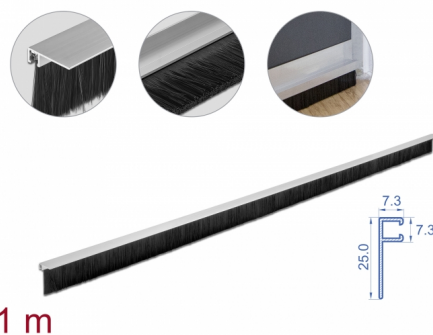

Delock Cepillo de 40 mm con contorno de aluminio en ángulo - 1 m de largo

Descripción

Este cepillo de Delock puede usarse para sellar puertas, ventanas, verjas o cajas de persianas enrollables. Las cerdas flexibles impiden el ingreso de aire, polvo y sucio.

Es de fácil instalación y se puede acortar individualmente

El sello de cepillo se puede fijar con tronillos y adhesivo de montaje o cinta adhesiva de doble faz. El contorno de sujeción de aluminio puede cortarse con la ayuda de una sierra metálica para llevarlo a la longitud deseada.

Número de elemento 66652

EAN: 4043619666522

Pais de origen: China

Paquete: White Box

Detalles técnicos

- Longitud: aprox. 1 m
- Diámetro de la cerda: 0,2 mm
- Largo de la cerda: 40 mm
- Color de la cerda: negro
- Temperatura ambiental: -20 °C ~ 100 °C
- Acortable individualmente
- Material: aluminio / plástico
- Dimensiones del contorno de sujeción (LxANxAL): aprox. 25,0 x 7,3 x 7,3 mm

Contenido del paquete

- Tira de cepillo

Image

Technical characteristics

Storage temperature:	-20 °C ~ 100 °C
----------------------	-----------------

Physical characteristics

Material:	Aluminio Plástico
Longitud:	1 m
Color:	negro