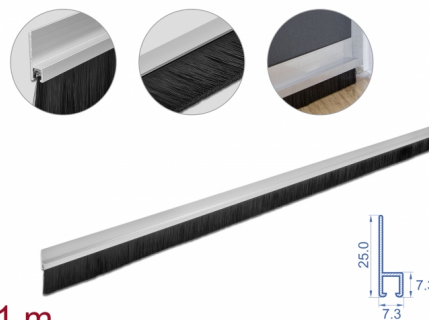

Delock Cepillo de 40 mm con contorno de aluminio recto - 1 m de largo

Descripción

Este cepillo de Delock puede usarse para sellar puertas, ventanas, verjas o cajas de persianas enrollables. Las cerdas flexibles impiden el ingreso de aire, polvo y sucio.

Es de fácil instalación y se puede acortar individualmente

El sello de cepillo se puede fijar con tronillos y adhesivo de montaje o cinta adhesiva de doble faz. El contorno de sujeción de aluminio puede cortarse con la ayuda de una sierra metálica para llevarlo a la longitud deseada.

Número de elemento 66651

EAN: 4043619666515

Pais de origen: China

Paquete: White Box

Detalles técnicos

- Longitud: aprox. 1 m
- Diámetro de la cerda: 0,2 mm
- Largo de la cerda: 40 mm
- Color de la cerda: negro
- Temperatura ambiental: -20 °C ~ 100 °C
- Acortable individualmente
- Material: aluminio / plástico
- Dimensiones del contorno de sujeción (LxANxAL): aprox. 25,0 x 7,3 x 7,3 mm

Physical characteristics

| | |
|-----------|----------------------|
| Material: | Aluminio Plástico |
| Longitud: | 1 m |
| Color: | negro |