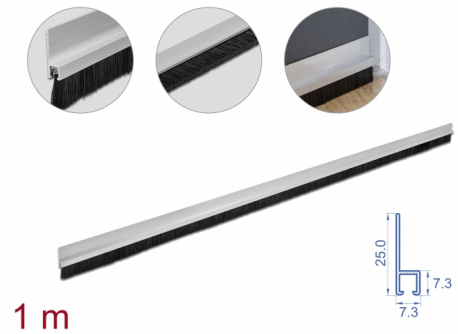

Delock 20 mm hosszú, egyenes kefeszalag 1 m hosszú alumínium foglalattal

Leírás

Ez a Delock kefeszalag használható ajtók, ablakok kapuk, henger záró dobozok lezárására. A hajlékony kefeszálak megakadályozzák, hogy a por és homok behatoljon és huzat kialakulását is meggátolja.

Könnyen felszerelhető és igény szerint rövidíthető

A kefe foglalata rögzíthető csavarral, ragasztó csíkkal vagy kétoldali ragasztóval. Az alumínium foglalat igény szerint rövidíthető egy fémfűrészsel.

1 m

Tételszám 66649

EAN: 4043619666492

Származási hely: China

Csomag: White Box

Műszaki adatok

- Hosszúság: kb. 1 m
- Kefeszál átmérője: 0,2 mm
- Kefeszál hosszúsága: 20 mm
- Kefeszál szín: fekete
- Környezeti hőmérséklet: -20 °C ~ 100 °C
- Egyenként rövidíthető
- Anyaga: alumínium / műanyagból
- Foglalat dimenzióinak jellemzői (HxSzxM): kb. 25,0 x 7,3 x 7,3 mm

Hosszúság:	1 m
------------	-----

Szín:	fekete
-------	--------