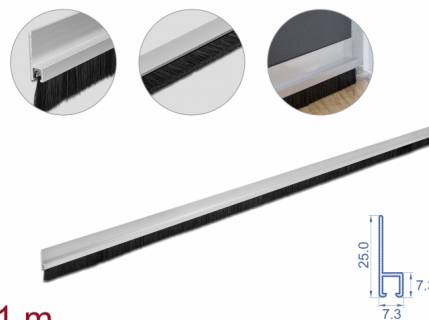

Delock Cepillo de 20 mm con contorno de aluminio recto - 1 m de largo

Descripción

Este cepillo de Delock puede usarse para sellar puertas, ventanas, verjas o cajas de persianas enrollables. Las cerdas flexibles impiden el ingreso de aire, polvo y sucio.

Es de fácil instalación y se puede acortar individualmente

El sello de cepillo se puede fijar con tronillos y adhesivo de montaje o cinta adhesiva de doble faz. El contorno de sujeción de aluminio puede cortarse con la ayuda de una sierra metálica para llevarlo a la longitud deseada.

1 m

Número de elemento 66649

EAN: 4043619666492

Pais de origen: China

Paquete: White Box

Detalles técnicos

- Longitud: aprox. 1 m
- Diámetro de la cerda: 0,2 mm
- Largo de la cerda: 20 mm
- Color de la cerda: negro
- Temperatura ambiental: -20 °C ~ 100 °C
- Acortable individualmente
- Material: aluminio / plástico
- Dimensiones del contorno de sujeción (LxANxAL): aprox. 25,0 x 7,3 x 7,3 mm

Contenido del paquete

- Tira de cepillo

Image

Technical characteristics

Storage temperature:	-20 °C ~ 100 °C
----------------------	-----------------

Physical characteristics

Material:	Aluminio Plástico
Longitud:	1 m
Color:	negro