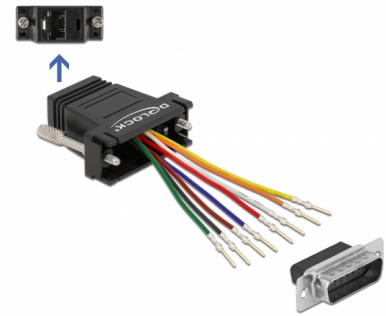

Delock Adapter D-Sub 15-zatični muški na RJ45 ženski set za sklapanje, crni

Opis

Ovaj adapter tvrtke Delock može se koristiti kao proširenje serijskog sučelja primjenom dodatnog Cat.5 / 5e / 6 kabela. Stoga se zatici mogu dodijeliti individualno. Samo ukopčajte kraj kabela u željenu rupu spojnika i ostavite ga uglavljenog u kućište.

Predmet br. 66647

EAN: 4043619666478

Zemlja podrijetla: China

Pakiranje: Plastična vrećica sa zip zatvaračem

Tehnički podaci

- Priključak:
 - 1 x serijski D-Sub 15-polni muški >
 - 1 x RJ45 ženski
- RJ45 sučelje dodijeljeno s 8 zatika, serijsko sučelje s individualnom dodjelom
- Serijski muški s vijcima
- Mjere zajedno s konektorom (DxŠxV): oko 42 x 41 x 16 mm
- Boja: crno

Preduvjeti sustava

- Slobodan D-Sub 15-zatični ženski ulaz ili
- Slobodan RJ45 utikač

Sadržaj pakiranja

- Adapter

Slike

PIN	Farbe / Colour
1	● Blau / Blue
2	● Orange / Orange
3	● Schwarz / Black
4	● Rot / Red
5	● Grün / Green
6	● Gelb / Yellow
7	● Braun / Brown
8	○ Weiß / White

Interface

Priključak 1:	1 x serijski Sub-D 15-polni muški
Priključak 2:	1 x RJ45 ženski

Physical characteristics

Duljina:	42 mm
Width:	41 mm
Height:	16 mm
Boja:	plava