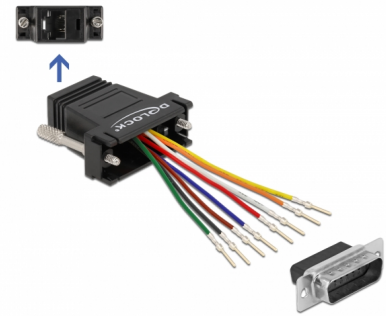

# Delock Αντάπτορας D-Sub 15 pin αρσενικός προς RJ45 θηλυκό Κυτίο Συναρμολόγησης μαύρο

## Περιγραφή

Αυτός ο αντάπτορας της Delock μπορεί να χρησιμοποιηθεί για να διευρύνει μια σειριακή διεπαφή με τη χρήση προαιρετικού καλωδίου Cat.5 / 5e / 6. Έτσι μπορεί κανείς να προσαρμόσει μεμονωμένα τη συναρμολόγηση. Απλά εισάγετε την άκρη του καλωδίου στην επιθυμητή υποδοχή του συνδέσμου και αφήστε το να κλειδώσει στο περίβλημα.

## Προδιαγραφές

- Συνδετήρας:
  - 1 x σειριακό D-Sub 15 ακίδων αρσενικό >
  - 1 x θηλυκός RJ45
- Διεπαφή RJ45 που συνδέεται με 8 pins, συνδεόμενη σειριακή διεπαφή μεμονωμένα
- Σειριακή αρσενικό υποδοχή με βίδες
- Διαστάσεις συμπεριλαμβανομένου του συνδέσμου (ΜxΠxΥ): περ. 42 x 41 x 16 mm
- Χρώμα: μαύρο

### Interface

Συνδετήρας 1:	1 x σειριακό Sub-D 15 ακίδων αρσενικό
Συνδετήρας 2:	1 x θηλυκός RJ45