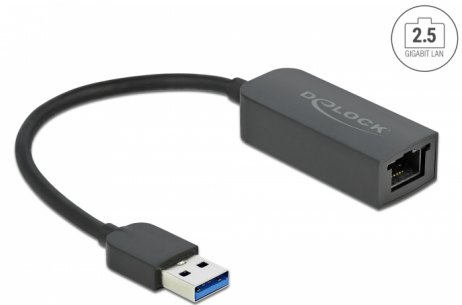

Delock Αντάπτορας USB τύπου-A αρσενικός προς 2,5 Gigabit LAN συμπαγής

Περιγραφή

Ο προσαρμογέας της Delock επεκτείνει έναν Η/Υ ή ένα φορητό υπολογιστή με μία διεπαφή δικτύου μέσω της διεπαφής USB Τύπου-A.

NBASE-T για μεγαλύτερη ταχύτητα

Οι υπηρεσίες modern και οι νέες τεχνολογίες απαιτούν μεγαλύτερο εύρος ζώνης. Η τεχνολογία ΒΑΣΗΣ N-T επιτρέπει ταχύτητα 1 Gbps και 2,5 Gbps με τα συμβατικά καλώδια δικτύου. Ο καλύτερος δυνατός ρυθμός μετάδοσης καθορίζεται αυτόματα.

Αρ. προϊόντος 66646

EAN: 4043619666461

Χώρα προέλευσης: China

Συσκευασία: Retail Box

Προδιαγραφές

- Συνδετήρας:
 - 1 x SuperSpeed USB (USB 3.2 Gen 1) τύπου-A, αρσενικό >
 - 1 x 2,5 Gigabit LAN, θηλυκός σύνδεσμος RJ45
- Chipset: Realtek RTL8156
- Προδιαγραφές SuperSpeed USB - 5 Gbps
- Ρυθμός μεταφοράς δεδομένων:
 - Ethernet έως και 10 Mbps (Half/Full Duplex)
 - Fast Ethernet έως και 100 Mbps (Half/Full Duplex)
 - Gigabit Ethernet έως και 1000 Mbps (Half/Full Duplex)
 - NBASE-T με έως 2,5 Gbps (Half/Full Duplex)
- Υποστήριξη Auto MDI-X (αυτόματη ανίχνευση τυπικού καλωδίου δικτύου ή καλωδίου δικτύου crossover)
- Υποστηρίζει IEEE 802.1Q εικονικό LAN (VLAN)
- Υποστήριξη πλήρως αμφίδρομης λειτουργίας με έλεγχο ροής IEEE 802.3x και ημι-αμφίδρομης λειτουργίας με έλεγχο ροής πίσω πίεσης
- Ένδειξη LED για σύνδεση και δραστηριότητα
- Τροφοδοσία διαύλου USB
- Χρώμα: μαύρο
- Διαστάσεις (ΜxΠxΥ): περ. 53 x 22 x 15 mm

Υλικό περιβλήματος:	πλαστική
Μήκος καλωδίου:	16 cm
Μήκος:	53 mm
Width:	22 mm
Height:	15 mm
Χρώμα:	μαύρο