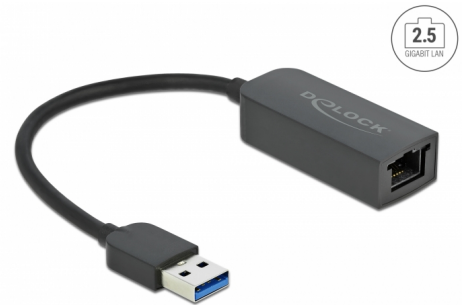

Delock Adaptér USB Typ-A samec na 2,5 Gigabit LAN kompaktní

Popis

Adaptér od Delocku rozšiřuje PC nebo notebook o jedno síťové rozhraní přes USB Typ-A.

NBASE-T pro vyšší rychlost

Moderní služby a nové technologie vyžadují větší přenosovou šířku. Technologie NBASE-T umožňuje rychlosti 1 Gbps a 2,5 Gbps při použití konvenčních síťových kabelů. Automaticky bude nastavena nejlepší možná přenosová rychlost.

Číslo produktu 66646

EAN: 4043619666461

Země původu: China

Balení: Kartonová krabice

Technické detaily

- Konektor:
 - 1 x SuperSpeed USB (USB 3.2 Gen 1) Typ-A samec >
 - 1 x 2,5 Gigabit LAN RJ45 samice
- Chipset: Realtek RTL8156
- SuperSpeed USB - 5 Gbps specifikace
- Datová rychlost přenosu:
 - Ethernet až do 10 Mbps (Half/Full Duplex)
 - Fast Ethernet až do 100 Mbps (Half/Full Duplex)
 - Gigabit Ethernet až do 1000 Mbps (Half/Full Duplex)
 - NBASE-T až do 2,5 Gbps (Half/Full Duplex)
- Podporuje Auto MDI-X (automatická detekce standardního nebo kříženého síťového kabelu)
- Podporuje IEEE 802.1Q Virtual LAN (VLAN)
- Podporuje full duplex operace s IEEE 802.3x řízení toku a half duplex operace se zpětným řízením toku
- LED indikátor pro připojení a aktivity
- USB Bus power
- Barva: černá
- Rozměry (DxŠxV): cca. 53 x 22 x 15 mm

Materiál pouzdra:	Plastová
Délka kabelu:	16 cm
Délka:	53 mm
Width:	22 mm
Height:	15 mm
Barva:	černá