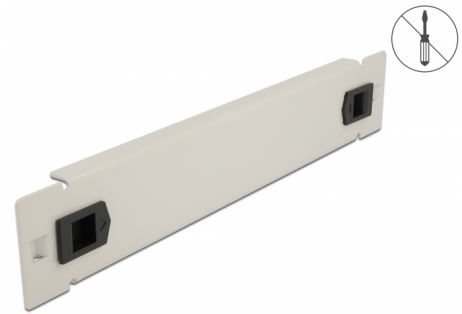

Delock 10" hálózati cabinet zárt fedéllel eszközmentes 1U szürke

Leírás

Ez a Delock-típusú tömör borító 10" hálózati szekrényekbe építhető. Lezár nyitott tereket a hálózati szekrényen belül.

Rögzítés eszköz nélkül

A különlegessége ennek a zárt fedélnek, hogy nem szükséges semmilyen eszköz ahhoz, hogy egy hálózati kabinetbe helyezhessük. A beépített rögzítő csattok egyszerűen benyomható kifelé és így a panel helyén rögzített.

Tételszám 66629

EAN: 4043619666294

Származási hely: China

Csomag: Doboz

Műszaki adatok

- 10" hálózati szekrényekhez, 1U
- Szín: szürke
- Anyaga: fém
- Méretek (HxSzxM): kb. 254,0 x 44,5 x 10,0 mm

A csomag tartalma

- 10" tömör borító

Képek

General

Mounting type:	10 in
----------------	-------

Physical characteristics

Készült:	fém
Hosszúság:	254,0 mm
Width:	44,5 mm
Height:	10,0 mm
Szín:	szürke