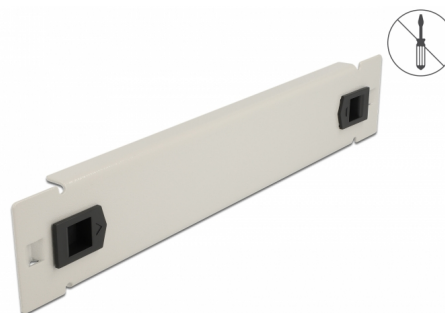

Delock 10" Cabinet de rețea Blind Cover, instalare fără instrumente, 1U, gri

Descriere scurta

Acest capac orb de la Delock este potrivit pentru instalarea într-un cabinet de rețea de 10". Închide zone deschise în dulapul de rețea.

Instalare fără instrumente

Caracteristica specială a acestei huse este că nu sunt necesare instrumente pentru instalarea într-un cabinet de rețea de rețea. Clemele integrate de montare pot fi, pur și simplu, împinse spre exterior pentru a fixa panoul la locul său.

**Nr. 66629**

EAN: 4043619666294

Țara de origine: China

Pachet: Box

Detalii tehnice

- Pentru montare în cabinet de rețea 10", 1U
- Culoare: gri
- Material: metal
- Dimensiunii (LxlxÎ): aprox. 254,0 x 44,5 x 10,0 mm

Pachetul contine

- capac orb de 10"

Imagini

General

Mounting type:	10 in
----------------	-------

Physical characteristics

Material:	metal
Lungime:	254,0 mm
Width:	44,5 mm
Height:	10,0 mm
Colour:	gri