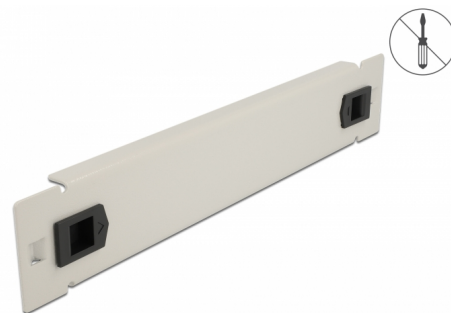

# Delock Osłona - wypełniacz do szafy 10", 1U, szary

## Opis

Osłona Delock nadaje się do instalacji w szafie sieciowej 10". Wypełnia puste półki w szafie.

### Montaż bez narzędzi

Cechą wyróżniającą osłona, jest że do instalacji nie potrzeba żadnych narzędzi. Zintegrowane zatrzaski montażowe pozwalają na zwykłe wepchnięcie panelu.

## Szczegóły techniczne

- Do montowania w szafie 10", 1U
- Kolor: szary
- Materiał: metal
- Wymiary (DxSxW): ok. 254,0 x 44,5 x 10,0 mm