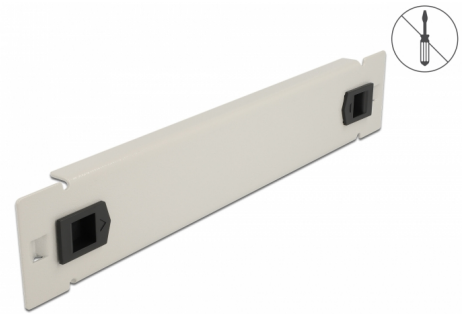

# Delock 10" mrežno kućište sa slijepim poklopcem bez uporabe alata, 1U siv

## Opis

Ovaj slijepi poklopac tvrtke Delock prikladan je za ugradnju u 10" mrežno kućište. Zatvara otvorena područja u mrežnom kućištu.

### Instalacija bez alata

Posebna značajka ovog slijepog poklopca uklanja potrebu primjene alata za ugradnju u mrežni ormarić. Ugrađene montažne kopče mogu se lako gurnuti prema van da bi se ploča uglavila na mjestu.

## Tehnički podaci

- Za ugradnju u 10" mrežno kućište, 1U
- Boja: siv
- Materijal: metal
- Mjere (DxŠxV): oko 254,0 x 44,5 x 10,0 mm