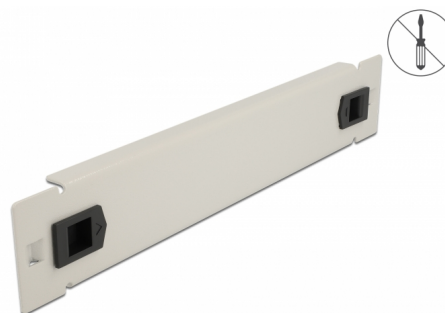

Delock Strumento di copertura cieca del gabinetto di rete 1U da 10" libero grigio

Questa scheda cieca Delock è adatta all'installazione in un armadio di rete da 10". Chiude le aree aperte nell'armadio di rete.

Montaggio senza attrezzi

La particolarità di questa copertura cieca consiste nel fatto che non sono necessari utensili per l'installazione in un armadio di rete. Le clip di montaggio integrate possono essere semplicemente spinte verso l'esterno per bloccare il pannello in posizione.

Articolo n. 66629

EAN: 4043619666294

Paese di origine: China

Pacchetto: Box

Dettagli tecnici

- Per il montaggio in un armadio di rete da 10", 1U
- Colore: grigio
- Materiale: metallo
- Dimensioni (LxPxA): ca. 254,0 x 44,5 x 10,0 mm

Contenuto della confezione

- Scheda cieca da 10"

Immagini

General

Mounting type:	10 in
----------------	-------

Physical characteristics

Material:	metallo
Lunghezza:	254,0 mm
Width:	44,5 mm
Height:	10,0 mm
Colour:	grigio