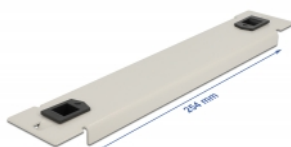

Delock Strumento di copertura cieca del gabinetto di rete 1U da 10" libero grigio

Questa scheda cieca Delock è adatta all'installazione in un armadio di rete da 10". Chiude le aree aperte nell'armadio di rete.

Montaggio senza attrezzi

La particolarità di questa copertura cieca consiste nel fatto che non sono necessari utensili per l'installazione in un armadio di rete. Le clip di montaggio integrate possono essere semplicemente spinte verso l'esterno per bloccare il pannello in posizione.

Articolo n. 66629

EAN: 4043619666294

Paese di origine: China

Pacchetto: Box

Dettagli tecnici

- Per il montaggio in un armadio di rete da 10", 1U
- Colore: grigio
- Materiale: metallo
- Dimensioni (LxPxA): ca. 254,0 x 44,5 x 10,0 mm

Contenuto della confezione

- Scheda cieca da 10"

Immagini

General

Mounting type:	10 in
----------------	-------

Physical characteristics

Material:	metallo
Lunghezza:	254,0 mm
Width:	44,5 mm
Height:	10,0 mm
Colour:	grigio