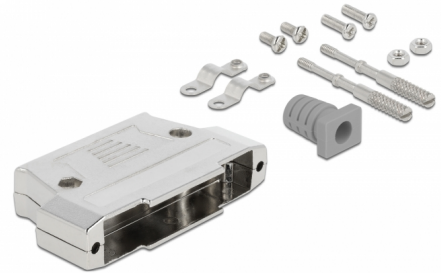

Delock Hölje för D-Sub 37-anslutning metall

Beskrivning

Metallhölje från Delock som kan användas med D-Sub 37-anslutningar för att skydda dem från smuts eller skada. Kabelklämmor och dragavlastningar förser kabeln med ytterligare säkerhet.

Artikelnummer 66628

EAN: 4043619666287

Ursprungsland: China

Paket: Poly bag

Specifikationer

- Passar för D-Sub 37 hane och hona-anslutningar
- Höljets material: metall
- Mått (LxBxH): ca 69,3 x 53,0 x 9,7 mm

Paketets innehåll

- Hölje 2 delar
- 2 x kabelklämma
- 4 x skruvar
- 2 x muttrar
- 2 x låsskruvar
- 1 x dragavlastning

Physical characteristics

Material:	metall
Längd:	69,3 mm
Width:	53,0 mm
Height:	9,7 mm