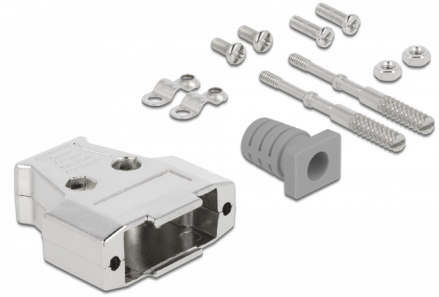

Delock D-Sub 15 csatlakozó fém háza

Leírás

Ez a Delock fém ház használható D-Sub 15 csatlakozókhoz, hogy megvédje azokat korróziótól és sérüléstől. Kábel kapcsok és feszülést csökkentők segítik a kábel biztonságát.

Tételszám 66626

EAN: 4043619666263

Származási hely: China

Csomag: Poly bag

Műszaki adatok

- Alkalmas D-Sub 15 apa és anya csatlakozókhoz
- Burkolat anyaga: fém
- Méretek (HxSzxM): kb. 39,2 x 37,1 x 8,0 mm

A csomag tartalma

- 2 részes ház
- 4 x kábelfogó
- 2 x-as csavar
- 2 x csavaranya
- 2 x rögzítő csavar
- 1 x túlfeszülés védelem

Physical characteristics

Készült:	fém
Hosszúság:	39,2 mm
Width:	37,1 mm
Height:	8,0 mm