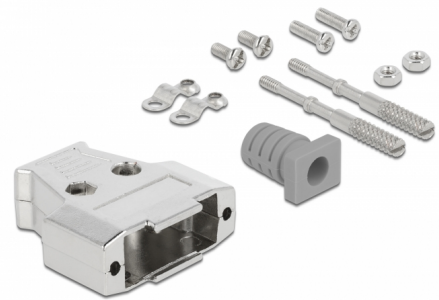

Delock Hölje för D-Sub 15-anlutning metall

Beskrivning

Metallhölje från Delock som kan användas med D-Sub 15-anlutningar för att skydda dem från smuts eller skada. Kabelklämmor och dragavlastningar förser kabeln med ytterligare säkerhet.

Artikelnummer 66626

EAN: 4043619666263

Ursprungsland: China

Paket: Poly bag

Specifikationer

- Passar för D-Sub 15 hane och hona-anlutningar
- Höljets material: metall
- Mått (LxBxH): ca 39,2 x 37,1 x 8,0 mm

Paketets innehåll

- Hölje 2 delar
- 2 x kabelklämma
- 4 x-skruvar
- 2 x muttrar
- 2 x låsskruvar
- 1 x dragavlastning

Physical characteristics

Material:	metall
Längd:	39,2 mm
Width:	37,1 mm
Height:	8,0 mm