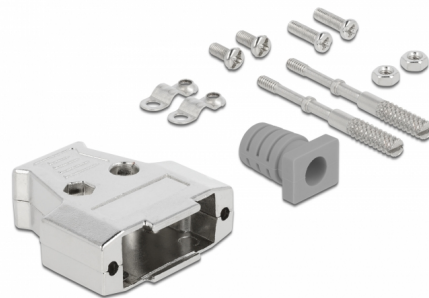

# Delock Carcasă pentru conector de metal D-Sub 15

## Descriere scurta

Această carcasă metalică de la Delock poate fi utilizată pentru conectorii D-Sub 15, pentru a-i proteja de murdărie și daune. Clemele de cablu și reducerea tensionării oferă siguranță suplimentară cablului.

## Detalii tehnice

- Potrivit pentru conectori D-Sub 15 tată și mamă
- Material carcasă: metal
- Dimensiunii (LxlxI): aprox. 39,2 x 37,1 x 8,0 mm

## Pachetul contine

- Carcasă în 2 părți
- 2 x clemă de cablu
- 4 x șuruburi
- 2 x piulițe
- 2 x șuruburi de blocare
- 1 x reducere a uzurii

**Physical characteristics**

Material:	metal
Lungime:	39,2 mm
Width:	37,1 mm
Height:	8,0 mm