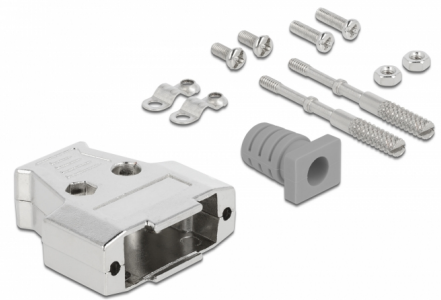

## Delock Custodia per connettore D-Sub 15 in metallo

Questa custodia in metallo Delock può essere utilizzata per i connettori D-Sub 15 per proteggerli da sporcizia e danni. I serracavi e gli scaricatori di tensione forniscono un'ulteriore sicurezza per il cavo.

### Dettagli tecnici

- Adatto a connettori maschio e femmina D-Sub 15
- Materiale custodia: metallo
- Dimensioni (LxPxA): ca. 39,2 x 37,1 x 8,0 mm

### Contenuto della confezione

- Custodia in 2 parti
- 2 x serracavo
- 4 x viti
- 2 x dadi
- 2 x viti di bloccaggio
- 1 x scarico della trazione

### Physical characteristics

Material:	metallo
Lunghezza:	39,2 mm
Width:	37,1 mm
Height:	8,0 mm