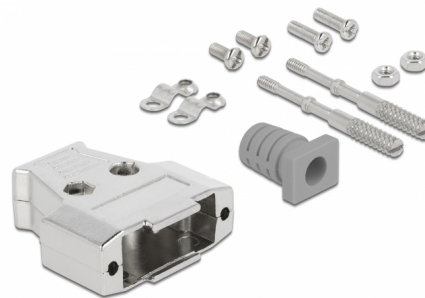

# Delock Boitier pour connecteur D-Sub 15 métallique

## Description

Ce boîtier métallique de Delock peut être utilisé pour des connecteurs D-Sub 15 pour les protéger de la saleté et des dommages. Des serre-câbles et des dégagements de pression fournissent une sécurité supplémentaire pour le câble.

## Détails techniques

- Approprié pour connecteurs D-Sub 15 mâles et femelles
- Matériau du boîtier : métal
- Dimensions (LxlxH) : env. 39,2 x 37,1 x 8,0 mm

### Physical characteristics

Matériaux:	métal
Longueur:	39,2 mm
Width:	37,1 mm
Height:	8,0 mm