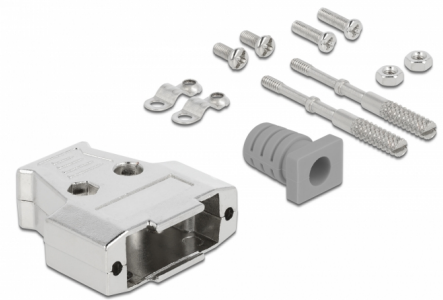

# Delock D-Sub 15 Metallgehäuse

## Beschreibung

Dieses Metallgehäuse von Delock eignet sich für D-Sub 15 Steckverbinder, um sie vor Verschmutzungen und Beschädigungen zu schützen. Kabelklemmen und Zugentlastungen bieten zusätzliche Sicherheit für das Kabel.

## Technische Daten

- Geeignet für D-Sub 15 Stecker oder Buchse
- Gehäusematerial: Metall
- Maße (LxBxH): ca. 39,2 x 37,1 x 8,0 mm

### Physikalische Eigenschaften

Material:	Metall
Länge:	39,2 mm
Breite:	37,1 mm
Höhe:	8,0 mm