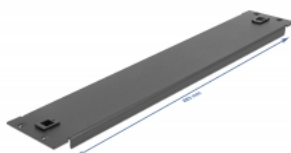

Delock Strumento di copertura cieca del gabinetto di rete 2U da 19" libero nero

Questa scheda cieca Delock è adatta all'installazione in un armadio di rete da 19". Chiude le aree aperte nell'armadio di rete.

Montaggio senza attrezzi

La particolarità di questa copertura cieca consiste nel fatto che non sono necessari utensili per l'installazione in un armadio di rete. Le clip di montaggio integrate possono essere semplicemente spinte verso l'esterno per bloccare il pannello in posizione.

Articolo n. 66579

EAN: 4043619665792

Paese di origine: China

Pacchetto: Box

Dettagli tecnici

- Per il montaggio in un armadio di rete da 19", 2U
- Colore: nero
- Materiale: metallo
- Dimensioni (LxPxA): ca. 483,0 x 88,5 x 10,0 mm

Contenuto della confezione

- Scheda cieca da 19"

Immagini

General

Mounting type:	19 in
----------------	-------

Physical characteristics

Material:	metallo
Lunghezza:	483,0 mm
Width:	88,5 mm
Height:	10,0 mm
Colour:	nero