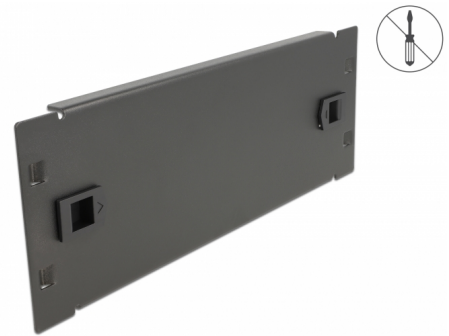

# Delock 10" hálózati cabinet zárt fedéllel eszközmentes 2U fekete

## Leírás

Ez a Delock-típusú tömör borító 10" hálózati szekrényekbe építhető. Lezár nyitott tereket a hálózati szekrényen belül.

### Rögzítés eszköz nélkül

A különlegessége ennek a zárt fedélnek, hogy nem szükséges semmilyen eszköz ahhoz, hogy egy hálózati kabinetbe helyezhessük. A beépített rögzítő csattok egyszerűen benyomható kifelé és így a panel helyén rögzített.

## Physical characteristics

Készült:	fém
Hosszúság:	254,0 mm
Width:	88,5 mm
Height:	10,0 mm
Szín:	fekete