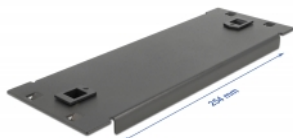

Delock 10" Cabinet de rețea Blind Cover, instalare fără instrumente, 2U, negru

Descriere scurta

Acest capac orb de la Delock este potrivit pentru instalarea într-un cabinet de rețea de 10". Închide zone deschise în dulapul de rețea.

Instalare fără instrumente

Caracteristica specială a acestei huse este că nu sunt necesare instrumente pentru instalarea într-un cabinet de rețea de rețea. Clemele integrate de montare pot fi, pur și simplu, împinse spre exterior pentru a fixa panoul la locul său.

Nr. 66578

EAN: 4043619665785

Țara de origine: China

Pachet: Box

Detalii tehnice

- Pentru montare în cabinet de rețea 10", 2U
- Culoare: negru
- Material: metal
- Dimensiunii (LxlxÎ): aprox. 254,0 x 88,5 x 10,0 mm

Pachetul contine

- capac orb de 10"

Imagini

General

Mounting type:	10 in
----------------	-------

Physical characteristics

Material:	metal
Lungime:	254,0 mm
Width:	88,5 mm
Height:	10,0 mm
Colour:	negru