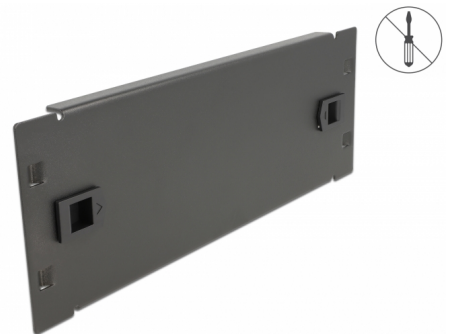

Delock Osłona - wypełniacz do szafy 10", 2U, czarna

Opis

Osłona Delock nadaje się do instalacji w szafie sieciowej 10". Wypełnia puste półki w szafie.

Montaż bez narzędzi

Cechą wyróżniającą osłona, jest że do instalacji nie potrzeba żadnych narzędzi. Zintegrowane zatrzaski montażowe pozwalają na zwykłe wepchnięcie panelu.

Numer artykułu 66578

EAN: 4043619665785

Kraj pochodzenia: China

Opakowanie: Box

Szczegóły techniczne

- Do montowania w szafie 10", 2U
- Kolor: czarny
- Materiał: metal
- Wymiary (DxSxW): ok. 254,0 x 88,5 x 10,0 mm

Zawartość opakowania

- Osłona 10"

Zdjęcia

General

Mounting type:	10 in
----------------	-------

Physical characteristics

Materiał:	metal
Długość:	254,0 mm
Width:	88,5 mm
Height:	10,0 mm10,0 mm
Kolor:	czarny