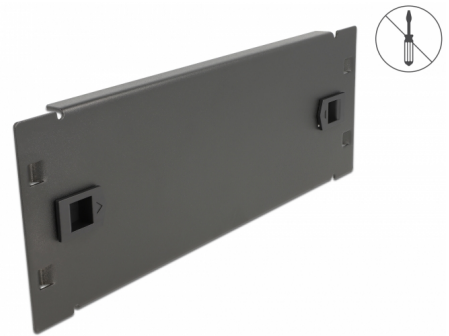

Delock 10" mrežno kućište sa slijepim poklopcem bez uporabe alata, 2U crno

Opis

Ovaj slijepi poklopac tvrtke Delock prikladan je za ugradnju u 10" mrežno kućište. Zatvara otvorena područja u mrežnom kućištu.

Instalacija bez alata

Posebna značajka ovog slijepog poklopca uklanja potrebu primjene alata za ugradnju u mrežni ormarić. Ugrađene montažne kopče mogu se lako gurnuti prema van da bi se ploča uglavila na mjestu.

Predmet br. 66578

EAN: 4043619665785

Zemlja podrijetla: China

Pakiranje: Kutija

Tehnički podaci

- Za ugradnju u 10" mrežno kućište, 2U
- Boja: crno
- Materijal: metal
- Mjere (DxŠxV): oko 254,0 x 88,5 x 10,0 mm

Sadržaj pakiranja

- 10" slijepi poklopac

Slike

General

Mounting type:	10 in
----------------	-------

Physical characteristics

Materijal:	metal
Duljina:	254,0 mm
Width:	88,5 mm
Height:	10,0 mm
Boja:	crne