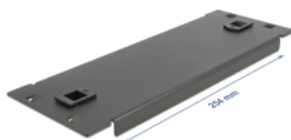

Delock Strumento di copertura cieca del gabinetto di rete 2U da 10" libero nero

Questa scheda cieca Delock è adatta all'installazione in un armadio di rete da 10". Chiude le aree aperte nell'armadio di rete.

Montaggio senza attrezzi

La particolarità di questa copertura cieca consiste nel fatto che non sono necessari utensili per l'installazione in un armadio di rete. Le clip di montaggio integrate possono essere semplicemente spinte verso l'esterno per bloccare il pannello in posizione.

Articolo n. 66578

EAN: 4043619665785

Paese di origine: China

Pacchetto: Box

Dettagli tecnici

- Per il montaggio in un armadio di rete da 10", 2U
- Colore: nero
- Materiale: metallo
- Dimensioni (LxPxA): ca. 254,0 x 88,5 x 10,0 mm

Contenuto della confezione

- Scheda cieca da 10"

Immagini