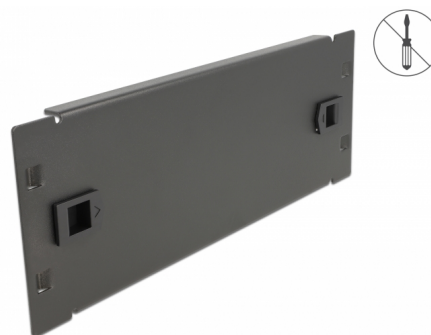

# Delock Strumento di copertura cieca del gabinetto di rete 2U da 10" libero nero

Questa scheda cieca Delock è adatta all'installazione in un armadio di rete da 10". Chiude le aree aperte nell'armadio di rete.

## Montaggio senza attrezzi

La particolarità di questa copertura cieca consiste nel fatto che non sono necessari utensili per l'installazione in un armadio di rete. Le clip di montaggio integrate possono essere semplicemente spinte verso l'esterno per bloccare il pannello in posizione.

## Dettagli tecnici

- Per il montaggio in un armadio di rete da 10", 2U
- Colore: nero
- Materiale: metallo
- Dimensioni (LxPxA): ca. 254,0 x 88,5 x 10,0 mm

## Physical characteristics

Material:	metallo
Lunghezza:	254,0 mm
Width:	88,5 mm
Height:	10,0 mm
Colour:	nero