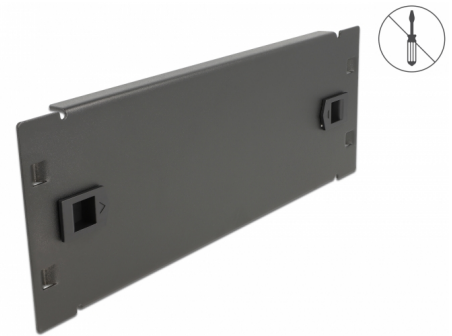

# Delock Capot de fermeture d'armoire de réseau 10" sans outil, 2 unité, noir

## Description

Ce cache de Delock est approprié à l'installation d'une cabine de réseau 10". Il ferme les parties ouvertes de la cabine de réseau.

### Installation sans outil

Le dispositif spécial de ce capot aveugle est qu'il n'y a pas besoin d'outil pour son installation dans une armoire de réseau. Les clips de montage intégrés sont simplement poussés vers l'extérieur pour verrouiller le panneau en place.

## Détails techniques

- Pour le montage d'une cabine de réseau 10", 2U
- Couleur : noir
- Matière : métal
- Dimensions (LxlxH) : env. 254,0 x 88,5 x 10,0 mm