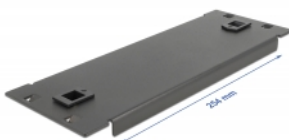

Delock Capot de fermeture d'armoire de réseau 10" sans outil, 2 unité, noir

Description

Ce cache de Delock est approprié à l'installation d'une cabine de réseau 10". Il ferme les parties ouvertes de la cabine de réseau.

Installation sans outil

Le dispositif spécial de ce capot aveugle est qu'il n'y a pas besoin d'outil pour son installation dans une armoire de réseau. Les clips de montage intégrés sont simplement poussés vers l'extérieur pour verrouiller le panneau en place.

N° produit 66578

EAN: 4043619665785

Pays d'origine: China

Emballage: Box

Détails techniques

- Pour le montage d'une cabine de réseau 10", 2U
- Couleur : noir
- Matière : métal
- Dimensions (LxlxH) : env. 254,0 x 88,5 x 10,0 mm

Contenu de l'emballage

- Cache 10"

Image