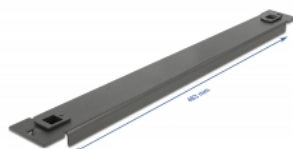

Delock 19" Cabinet de rețea Blind Cover, instalare fără instrumente, 1U, negru

Descriere scurta

Acest capac orb de la Delock este potrivit pentru instalarea într-un cabinet de rețea de 19". Închide zone deschise în dulapul de rețea.

Instalare fără instrumente

Caracteristica specială a acestei huse este că nu sunt necesare instrumente pentru instalarea într-un cabinet de rețea de rețea. Clemele integrate de montare pot fi, pur și simplu, împinse spre exterior pentru a fixa panoul la locul său.

**Nr. 66577**

EAN: 4043619665778

Țara de origine: China

Pachet: Box

Detalii tehnice

- Pentru montare în cabinet de rețea 19", 1U
- Culoare: negru
- Material: metal
- Dimensiunii (LxlxÎ): aprox. 483,0 x 44,5 x 10,0 mm

Pachetul contine

- capac orb de 19"

Imagini

General

Mounting type:	19 in
----------------	-------

Physical characteristics

Material:	metal
Lungime:	483,0 mm
Width:	44,5 mm
Height:	10,0 mm
Colour:	negru