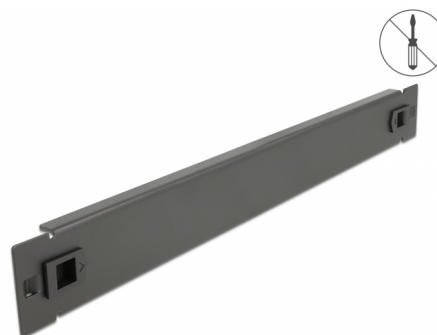

Delock 19" Cabinet de rețea Blind Cover, instalare fără instrumente, 1U, negru

Descriere scurta

Acest capac orb de la Delock este potrivit pentru instalarea într-un cabinet de rețea de 19". Închide zone deschise în dulapul de rețea.

Instalare fără instrumente

Caracteristica specială a acestei huse este că nu sunt necesare instrumente pentru instalarea într-un cabinet de rețea de rețea. Clemele integrate de montare pot fi, pur și simplu, împinse spre exterior pentru a fixa panoul la locul său.

**Nr. 66577**

EAN: 4043619665778

Țara de origine: China

Pachet: Box

Detalii tehnice

- Pentru montare în cabinet de rețea 19", 1U
- Culoare: negru
- Material: metal
- Dimensiunii (LxlxÎ): aprox. 483,0 x 44,5 x 10,0 mm

Pachetul contine

- capac orb de 19"

Imagini

General

Mounting type:	19 in
----------------	-------

Physical characteristics

Material:	metal
Lungime:	483,0 mm
Width:	44,5 mm
Height:	10,0 mm
Colour:	negru