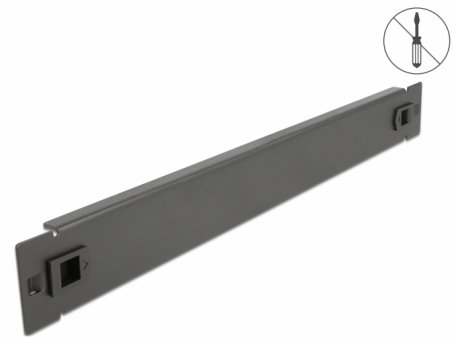

# Delock Strumento di copertura cieca del gabinetto di rete 1U da 19" libero nero

Questa scheda cieca Delock è adatta all'installazione in un armadio di rete da 19". Chiude le aree aperte nell'armadio di rete.

## Montaggio senza attrezzi

La particolarità di questa copertura cieca consiste nel fatto che non sono necessari utensili per l'installazione in un armadio di rete. Le clip di montaggio integrate possono essere semplicemente spinte verso l'esterno per bloccare il pannello in posizione.

## Dettagli tecnici

- Per il montaggio in un armadio di rete da 19", 1U
- Colore: nero
- Materiale: metallo
- Dimensioni (LxPxA): ca. 483,0 x 44,5 x 10,0 mm

## Physical characteristics

Material:	metallo
Lunghezza:	483,0 mm
Width:	44,5 mm
Height:	10,0 mm
Colour:	nero