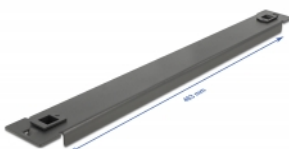

Delock Strumento di copertura cieca del gabinetto di rete 1U da 19" libero nero

Questa scheda cieca Delock è adatta all'installazione in un armadio di rete da 19". Chiude le aree aperte nell'armadio di rete.

Montaggio senza attrezzi

La particolarità di questa copertura cieca consiste nel fatto che non sono necessari utensili per l'installazione in un armadio di rete. Le clip di montaggio integrate possono essere semplicemente spinte verso l'esterno per bloccare il pannello in posizione.

Articolo n. 66577

EAN: 4043619665778

Paese di origine: China

Pacchetto: Box

Dettagli tecnici

- Per il montaggio in un armadio di rete da 19", 1U
- Colore: nero
- Materiale: metallo
- Dimensioni (LxPxA): ca. 483,0 x 44,5 x 10,0 mm

Contenuto della confezione

- Scheda cieca da 19"

Immagini