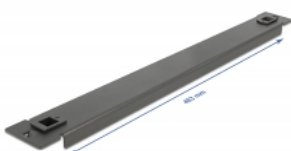

Delock Capot de fermeture d'armoire de réseau 19" sans outil, 1 unité, noir

Description

Ce cache de Delock est approprié à l'installation d'une cabine de réseau 19". Il ferme les parties ouvertes de la cabine de réseau.

Installation sans outil

Le dispositif spécial de ce capot aveugle est qu'il n'y a pas besoin d'outil pour son installation dans une armoire de réseau. Les clips de montage intégrés sont simplement poussés vers l'extérieur pour verrouiller le panneau en place.

N° produit 66577

EAN: 4043619665778

Pays d'origine: China

Emballage: Box

Détails techniques

- Pour le montage d'une cabine de réseau 19", 1U
- Couleur : noir
- Matière : métal
- Dimensions (LxlxH) : env. 483,0 x 44,5 x 10,0 mm

Contenu de l'emballage

- Cache 19"

Image