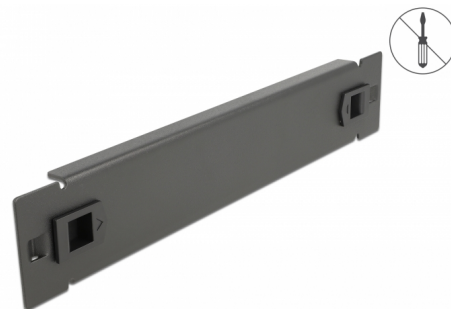

# Delock 10" hálózati cabinet zárt fedéllel eszközmentes 1U fekete

## Leírás

Ez a Delock-típusú tömör borító 10" hálózati szekrényekbe építhető. Lezár nyitott tereket a hálózati szekrényen belül.

### Rögzítés eszköz nélkül

A különlegessége ennek a zárt fedélnek, hogy nem szükséges semmilyen eszköz ahhoz, hogy egy hálózati kabinetbe helyezhessük. A beépített rögzítő csattok egyszerűen benyomható kifelé és így a panel helyén rögzített.

## Physical characteristics

Készült:	fém
Hosszúság:	254,0 mm
Width:	44,5 mm
Height:	10,0 mm
Szín:	fekete