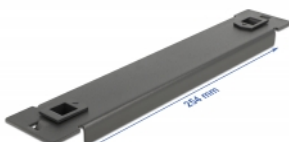

Delock Capot de fermeture d'armoire de réseau 10" sans outil, 1 unité, noir

Description

Ce cache de Delock est approprié à l'installation d'une cabine de réseau 10". Il ferme les parties ouvertes de la cabine de réseau.

Installation sans outil

Le dispositif spécial de ce capot aveugle est qu'il n'y a pas besoin d'outil pour son installation dans une armoire de réseau. Les clips de montage intégrés sont simplement poussés vers l'extérieur pour verrouiller le panneau en place.

N° produit 66576

EAN: 4043619665761

Pays d'origine: China

Emballage: Box

Détails techniques

- Pour le montage d'une cabine de réseau 10", 1U
- Couleur : noir
- Matière : métal
- Dimensions (LxlxH) : env. 254,0 x 44,5 x 10,0 mm

Contenu de l'emballage

- Cache 10"

Image

General

Mounting type:	10 in
----------------	-------

Physical characteristics

Matériaux:	métal
Longueur:	254,0 mm
Width:	44,5 mm
Height:	10,0 mm
Couleur:	noir