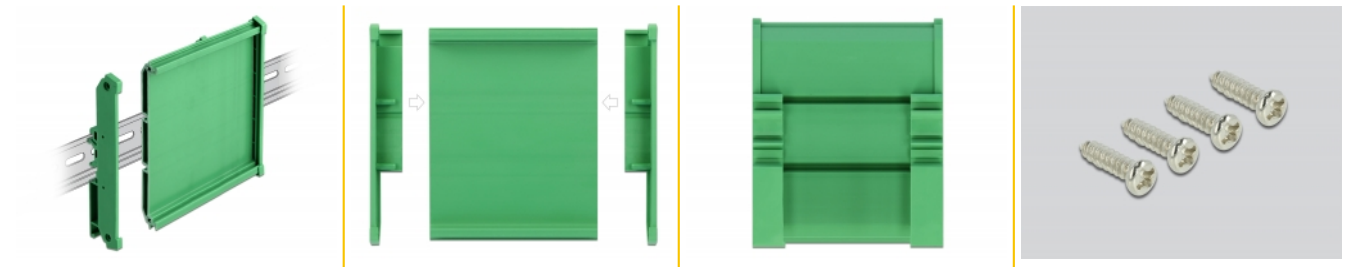

Delock Laprögzítő (107 mm) 10 cm hosszú DIN Rail-ekhez

Leírás

Ez a Delock laprögzítő 107 mm széles nyák lapokhoz használható, hogy 15 mm-es vagy 35 mm-es DIN sínbe rögzítse. A laprögzítő egyénileg rövidíthető különböző hosszúságokra. Rövidítés után a két végére újra felhelyezhető a két záró fedél.

Tételszám 66573

EAN: 4043619665730

Származási hely: Taiwan,
Republic of China

Csomag: Poly bag

Műszaki adatok

- Alkalmas 107 mm széles nyáklapokhoz
- Környezeti hőmérséklet: -10 °C ~ 70 °C
- DIN sín rögzítés: 15 mm és 35 mm
- 4 x illesztő nyílás
- Rögzítési furatátmérő: 3,5 mm
- Csavarnyílás magassága: kb. 106 mm
- Készült: műanyagból
- Szín: zöld

Rendszerkövetelmények

- 15 mm vagy 35 mm DIN-sínhez

A csomag tartalma

- 1 x laprögzítő
- 4 x csavar
- 2 x záró fedél

Képek

General

Mounting type:	DIN sín rögzítés: 15 mm és 35 mm
----------------	----------------------------------