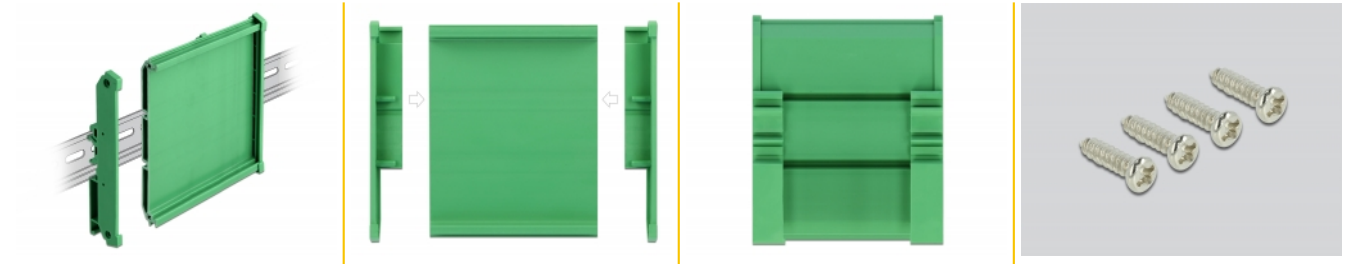

- 1 x συγκρατητής κάρτας
- 4 x βίδες
- 2 x άκρες

Εικόνες