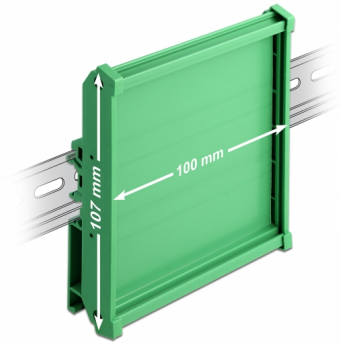

# Delock Συγκρατητής Κάρτας (107 χιλ) για Τροχιά DIN μήκους 10 εκ.

## Περιγραφή

Αυτός ο συγκρατητής κάρτας της Delock μπορεί να χρησιμοποιηθεί για να συγκρατήσει το κύκλωμα των καρτών με πλάτος 107 χιλ., για να τα στερεώσει σε τροχιά DIN των 15 χιλ ή 35 χιλ. Ο συγκρατητής κάρτας μπορεί να συρρικνωθεί μεμονωμένα σε διαφορετικά μήκη. Μετά τη συρρίκνωση, οι δύο άκρες μπορούν να επανατοποθετηθούν.

## Προδιαγραφές

- Κατάλληλο για κάρτες με πλάτος 107 χιλ.
- Θερμοκρασία περιβάλλοντος: -10 °C ~ 70 °C
- Διάδρομος στερέωσης DIN: 15 χιλ. και 35 χιλ.
- 4 x οπές ανάρτησης
- Διάμετρος εσοχής σύνδεσης : 3,5 mm
- Βήμα οπής βίδας: περ. 106 mm
- Υλικό: πλαστικό
- Χρώμα: πράσινο

## Physical characteristics

Υλικό περιβλήματος:	πλαστική
Μήκος:	10 cm
Χρώμα:	πράσινο