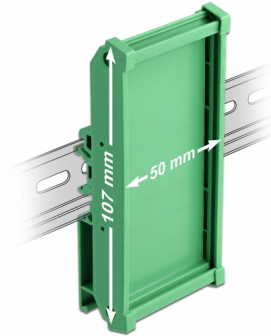

# Delock Držák desky (107 mm) pro DIN lištu délky 5 cm

## Popis

Tento držák desky Delock lze používat k přidržování desek s obvody tištěných spojů o šířce až 107 mm, pro montáž na kolejnici podle normy DIN o šířce 15 mm nebo na 35 mm. Držák desky lze zkracovat jednotlivě na různé délky. Po zkrácení lze nasadit zpět obě koncové čepičky.

## Technické detaily

- Vhodná pro desky o šířce 107 mm
- Teplota prostředí: -10 °C ~ 70 °C
- DIN montážní lišta: 15 mm a 35 mm
- 4 x montážní díry
- Průměr montážní díry: 3,5 mm
- Rozteč otvorů pro šroub: ca. 106 mm
- Materiál: plast
- Barva: zelený

## Physical characteristics

Materiál pouzdra:	Plastová
Délka:	5 cm
Barva:	zelený