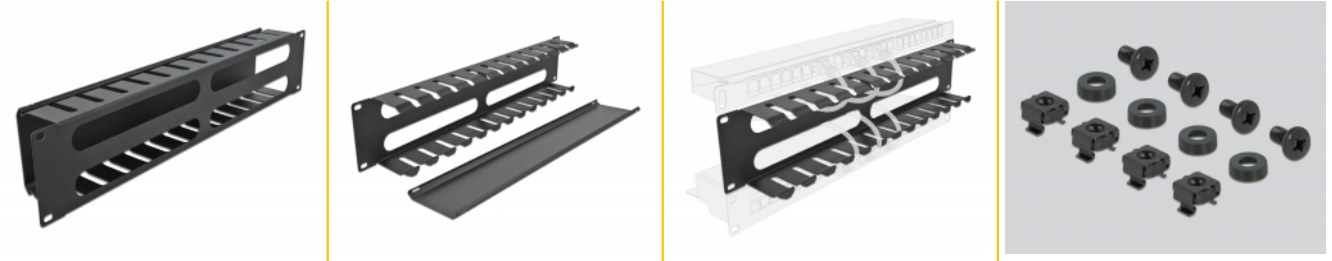

Delock 19" Panou de gestionare a direcției cablului cu 4 deschizături 2U, negru

Descriere scurta

Acest panou de gestionare a direcției de la Delock se potrivește pentru instalarea într-o stație de încărcare de 19".

Capac detașabil pentru o gestionare optimă a cablurilor

Partea frontală detașabilă ascunde cablurile libere și le protejează de deteriorare.

Deschideri orizontale

Pe partea din spate, panoul este prevăzut cu patru deschizături, pentru a permite un acces facil cablurilor.

**Nr. 66553**

EAN: 4043619665532

Țara de origine: China

Pachet: Box

Detalii tehnice

- Pentru montare în cabinet de rețea 19", 2U
- Capac detașabil
- Parte frontală cu patru deschizături (180 x 24 mm)
- Culoare: negru
- Material: metal
- Dimensiunii (LxlxÎ): aprox. 482,6 x 88,9 x 70,0 mm

Pachetul contine

- Panou de gestionare a direcției a 19"
- 4 x Șuruburi
- 4 x piulițe cușcă
- 4 x Șaibă

Imagini

General

Mounting type:	19 in
----------------	-------

Physical characteristics

Material:	metal
Lungime:	482,6 mm
Width:	88,9 mm
Height:	70,0 mm
Colour:	negru