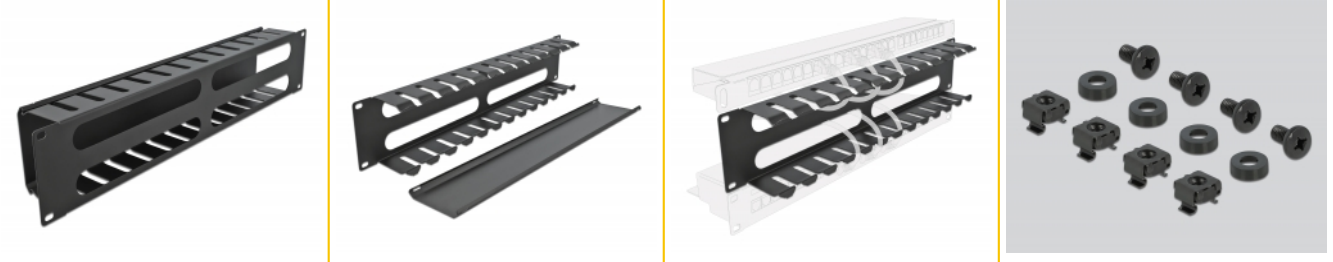

Delock Panel przepustowy do gospodarki kablami 19", 4 otwory, 2U, czarny

Opis

Panel przepustowy Delock nadaje się do instalacji w szafie sieciowej 19".

Właściwe ułożenie kabli

Kable sieciowe są prowadzone zwyczajnie od frontu to tyłu, tak że widok kabli wewnątrz szafy jest przesłonięty a szafa pozostawia wrażenie porządku.

Zdemontowana osłona dla pozwala łatwiej ogarnąć kable

Zdemontowalny panel frontowy ukrywa kable i zabezpiecza przed uszkodzeniami.

Otwory poziome

Na tylnej ścianie panel ma cztery otwory umożliwiające łatwe prowadzenie kabli.

Numer artykułu 66553

EAN: 4043619665532

Kraj pochodzenia: China

Opakowanie: Box

Szczegóły techniczne

- Do montowania w szafie 19", 2U
- Zdemontowalna osłona
- Front z czterema otworami (180 x 24 mm)
- Kolor: czarny
- Materiał: metal
- Wymiary (DxSxW): ok. 482,6 x 88,9 x 70,0 mm

Zawartość opakowania

- 19" panel przepustowy
- 4 x Śruby
- 4 x nakrętka klatkowa
- 4 x podkładka

Zdjęcia

General

Mounting type:	19 in
----------------	-------

Physical characteristics

Materiał:	metal
Długość:	482,6 mm
Width:	88,9 mm
Height:	70,0 mm
Kolor:	czarny