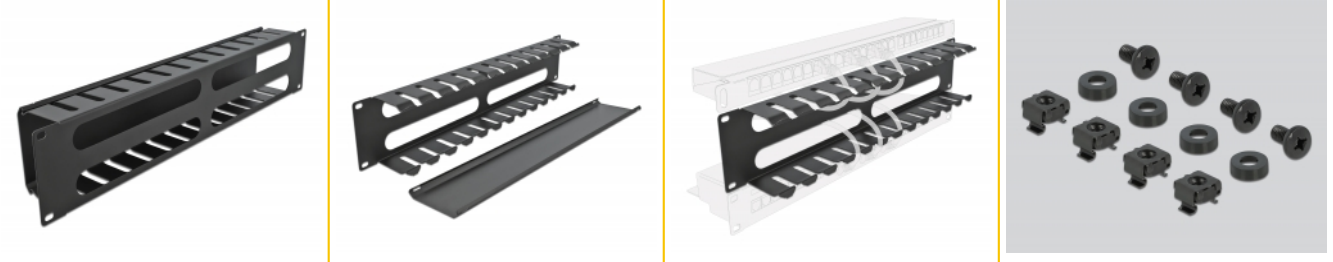

Delock Pannello di gestione dei cavi da 19" con 4 aperture 2U nero

Descrizione

Questo pannello di routing Delock è adatto per l'installazione in un armadio di rete da 19".

Corretta posa dei cavi

I cavi di rete vengono semplicemente fatti passare dalla parte anteriore a quella posteriore, così i cavi non sono visualizzabili all'interno dell'armadio di rete, che appare ordinato

Coperchio rimovibile per una gestione ottimale dei cavi

Il pannello frontale rimovibile nasconde i cavi liberi e li protegge da eventuali danni.

Aperture orizzontali

Sul lato posteriore, il pannello è dotato di quattro aperture per consentire un facile accesso ai cavi.

Articolo n. 66553

EAN: 4043619665532

Paese di origine: China

Pacchetto: Box

Dettagli tecnici

- Per il montaggio in un armadio di rete da 19", 2U
- Coperchio rimovibile
- Parte anteriore con quattro aperture (180 x 24 mm)
- Colore: nero
- Materiale: metallo
- Dimensioni (LxPxA): ca. 482,6 x 88,9 x 70,0 mm

Contenuto della confezione

- 19" pannello di routing
- 4 x Viti
- 4 x dadi ingabbiati
- 4 x rondella

Immagini

General

Mounting type:	19 in
----------------	-------

Physical characteristics

Material:	metallo
Lunghezza:	482,6 mm
Width:	88,9 mm
Height:	70,0 mm
Colour:	nero