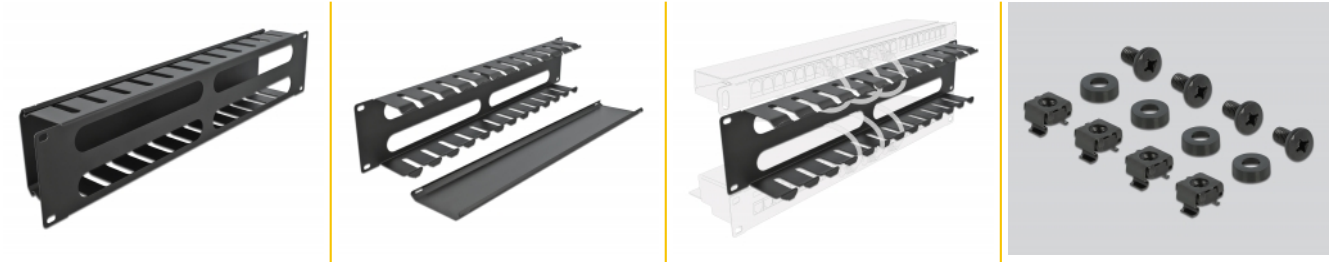

Příslušenství