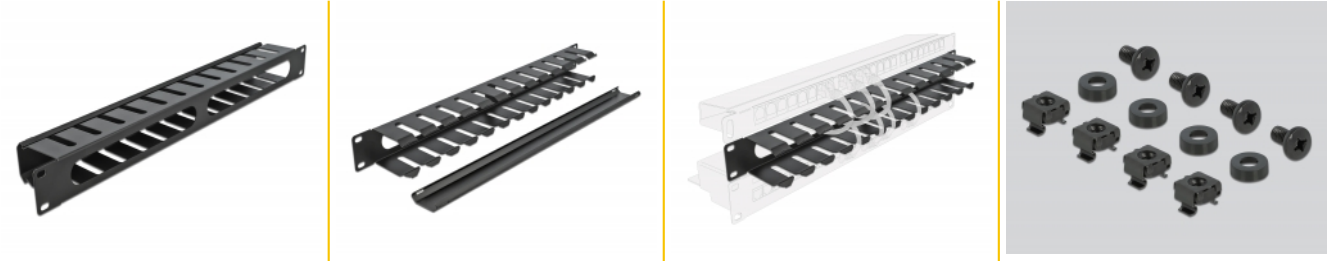

Delock 19" Panou de gestionare a direcției cablului cu 2 deschizături 1U, negru

Descriere scurta

Acest panou de gestionare a direcției de la Delock se potrivește pentru instalarea într-o stație de încărcare de 19".

Capac detașabil pentru o gestionare optimă a cablurilor

Partea frontală detașabilă ascunde cablurile libere și le protejează de deteriorare.

Deschideri orizontale

Pe partea din spate, panoul este prevăzut cu două deschizături, pentru a permite un acces facil cablurilor.

Nr. 66550

EAN: 4043619665501

Țara de origine: China

Pachet: Box

Detalii tehnice

- Pentru montare în cabinet de rețea 19", 1U
- Capac detașabil
- Parte frontală cu două deschizături (190 x 27 mm)
- Culoare: negru
- Material: metal
- Dimensiunii (LxlxÎ): aprox. 483,0 x 70,0 x 44,5 mm

Pachetul contine

- Panou de gestionare a direcției a 19"
- 4 x Șuruburi
- 4 x piulițe cușcă
- 4 x Șaibă

Imagini

General

| | |
|----------------|-------|
| Mounting type: | 19 in |
|----------------|-------|