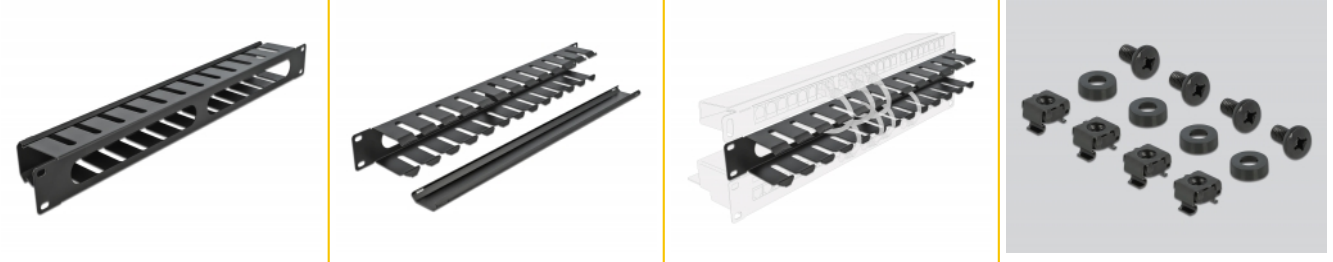

Delock Panel przepustowy do gospodarki kablami 19", 2 otwory, 1U, czarny

Opis

Panel przepustowy Delock nadaje się do instalacji w szafie sieciowej 19".

Właściwe ułożenie kabli

Kable sieciowe są prowadzone zwyczajnie od frontu to tyłu, tak że widok kabli wewnątrz szafy jest przesłonięty a szafa pozostawia wrażenie porządku.

Zdemontowana osłona dla pozwala łatwiej ogarnąć kable

Zdemontowalny panel frontowy ukrywa kable i zabezpiecza przed uszkodzeniami.

Otwory poziome

Na tylnej ścianie panel ma dwa otwory umożliwiające łatwe prowadzenie kabli.

Numer artykułu 66550

EAN: 4043619665501

Kraj pochodzenia: China

Opakowanie: Box

Szczegóły techniczne

- Do montowania w szafie 19", 1U
- Zdemontowalna osłona
- Front z dwoma otworami (190 x 27 mm)
- Kolor: czarny
- Materiał: metal
- Wymiary (DxSxW): ok. 483,0 x 70,0 x 44,5 mm

Zawartość opakowania

- 19" panel przepustowy
- 4 x Śruby
- 4 x nakrętka klatkowa
- 4 x podkładka

Zdjęcia

General

Mounting type:	19 in
----------------	-------

Physical characteristics

Materiał:	metal
Długość:	483 mm
Width:	70 mm
Height:	44,5 mm
Kolor:	czarny