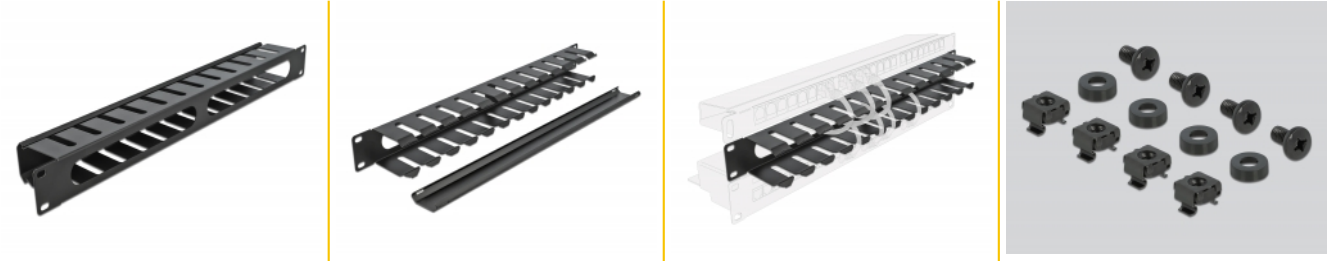

### Couvercle amovible pour une gestion optimale des câbles

Le capot amovible de la goulotte cache les câbles et les protège des dommages.

### Ouvertures horizontales

Sur l'arrière, la goulotte est munie de deux ouvertures pour faciliter le passage des câbles.

**N° produit 66550**

EAN: 4043619665501

Pays d'origine: China

Emballage: Box

## Détails techniques

- Pour le montage d'une cabine de réseau 19", 1U
- Capot amovible
- Panneau avec deux ouvertures (190 x 27 mm)
- Couleur : noir
- Matière : métal
- Dimensions (LxlxH) : env. 483,0 x 70,0 x 44,5 mm

## Contenu de l'emballage

- Goulotte 19"
- 4 x Vis
- 4 x écrous à cage
- 4 x rondelle

Image