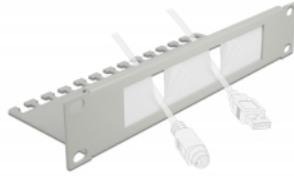

Delock 10" kábelrendező fésűs panel 1U, szürke

Leírás

Ez a Delock kábelrendező kefe alkalmas egy 10" hálózati szekrénybe építésre.

A kábelek megfelelő elrendezése

A hálózati kábelek egyszerűen rögzítettek az elülső oldalról a hátsó részbe, így a kábelek látványa a hálózati dobozban kötött és a hálózat és tiszta rendezett formát kapott.

Kábel tartó ideális kábelelrendezéshez

A kábel támasztó asztal a fésűssáv mögött lehetővé teszi a kábelek rögzítését meggátolva, hogy a kintlévő kábelek visszakerüljenek a hálózati tárolóba.

Biztonság idegen elemekkel szemben

A beépített műanyag kefék megvédik a tartozékokat a portól és kosztól.

Tételszám 66537

EAN: 4043619665372

Származási hely: China

Csomag: Doboz

Műszaki adatok

- 10" hálózati szekrényekhez, 1U
- Tároló sín
- Műanyag kefék
- Szín: szürke
- Anyaga: fém
- Méretek (HxSzxM): kb. 254,0 x 90,0 x 44,2 mm

A csomag tartalma

- 10" kefeszélesség
- 4 x Csavarok
- 4 x rögzítő anyacsavar
- 4 x alátét
- 6 x kábelkötegelő

Képek

General

Mounting type:	10 in
----------------	-------

Physical characteristics

Készült:	fém
Hosszúság:	254,0 mm
Width:	92,0 mm
Height:	44,2 mm
Szín:	szürke