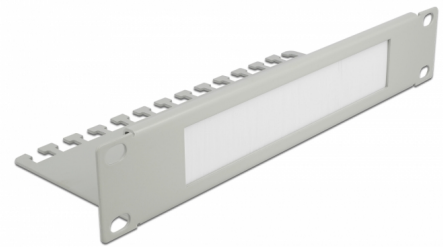

Delock 10" kábelrendező fésűs panel 1U, szürke

Leírás

Ez a Delock kábelrendező kefe alkalmas egy 10" hálózati szekrénybe építésre.

A kábelek megfelelő elrendezése

A hálózati kábelek egyszerűen rögzítettek az elülső oldalról a hátsó részbe, így a kábelek látványa a hálózati dobozban kötött és a hálózat és tiszta rendezett formát kapott.

Kábel tartó ideális kábelelrendezéshez

A kábel támasztó asztal a fésűssáv mögött lehetővé teszi a kábelek rögzítését meggátolva, hogy a kintlévő kábelek visszakerüljenek a hálózati tárolóba.

Biztonság idegen elemekkel szemben

A beépített műanyag kefék megvédik a tartozékokat a portól és kosztól.

Tételszám 66537

EAN: 4043619665372

Származási hely: China

Csomag: Doboz

Műszaki adatok

- 10" hálózati szekrényekhez, 1U
- Tároló sín
- Műanyag kefék
- Szín: szürke
- Anyaga: fém
- Méretek (HxSzxM): kb. 254,0 x 90,0 x 44,2 mm

A csomag tartalma

- 10" kefeszélesség
- 4 x Csavarok
- 4 x rögzítő anyacsavar
- 4 x alátét
- 6 x kábelkötegelő

Képek

General

Mounting type:	10 in
----------------	-------

Physical characteristics

Készült:	fém
Hosszúság:	254,0 mm
Width:	92,0 mm
Height:	44,2 mm
Szín:	szürke